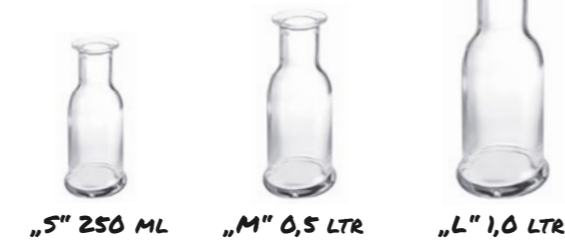

ICE COLD - MILCH SHAKES

Erdbeere, Banane, Kakao, weiße Schokolade, Orange, Caramel, Lemon...
Fragen Sie nach dem Tagestipp!
Größe S / M / L 3,90 / 4,90 / 5,90

Als Hafermilch-Shake oder mit lactosefreier Milch + 1,00

DEAL! Café frappé 4,20

WÄSSERCHEN

Krone-DEAL! TAFELWASSER
Größe S / M / L 1,90 / 2,90 / 3,90

MINERALWASSER

alwa live – Natürliches Mineralwasser
Flasche 0,25 l 3,10
Classic / Medium / Naturell 0,75 l 5,90

UNSERE DREI BELIEBTESTEN GRÖSSEN:

FLÜSSIGE FRUCHT

Soft, Fruchtnektar, Fruchtsaftgetränk
Apfel, Orange, Kirsche, Maracuja, Banane, Ananas, Rhabarber
Größe S / M / L 3,90 / 4,90 / 5,90

FRUCHTIGES GESPRITZT – Fruchtschorlen